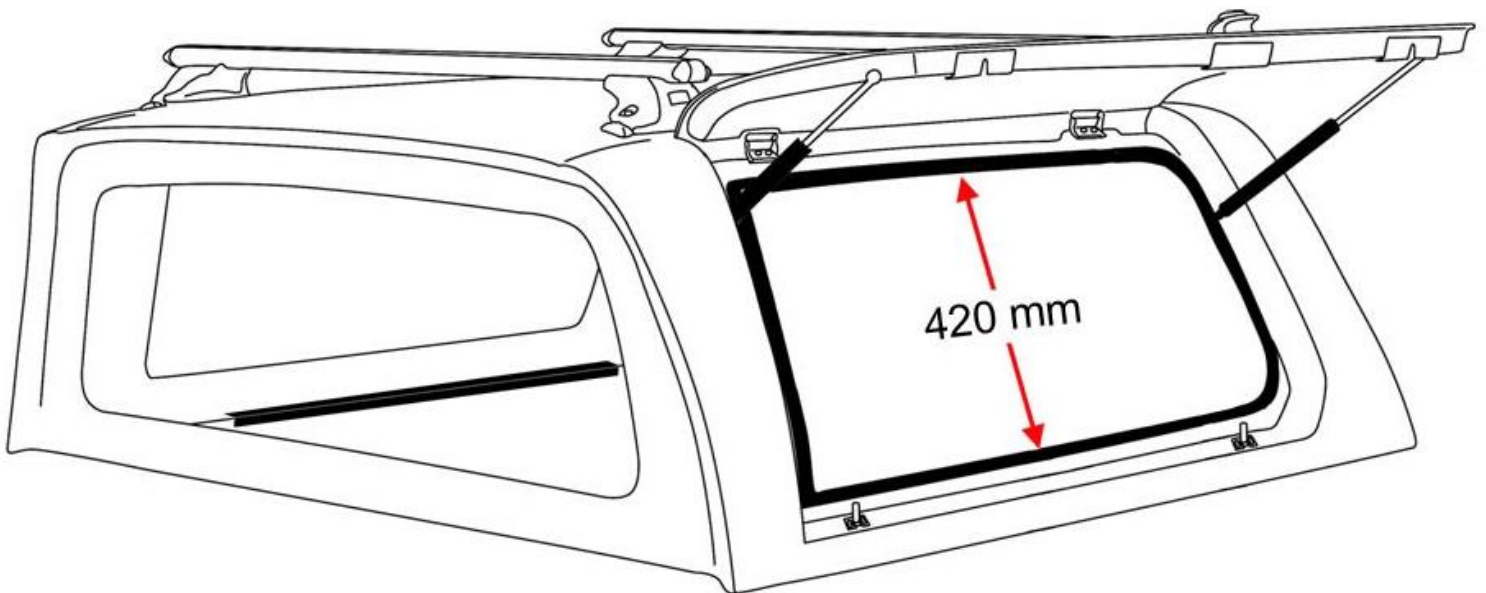

## Hardtop Taurus CME

Bemaßung Hardtop Taurus für VW Amarok • ©Off Road Products • Revision 16.07.2018