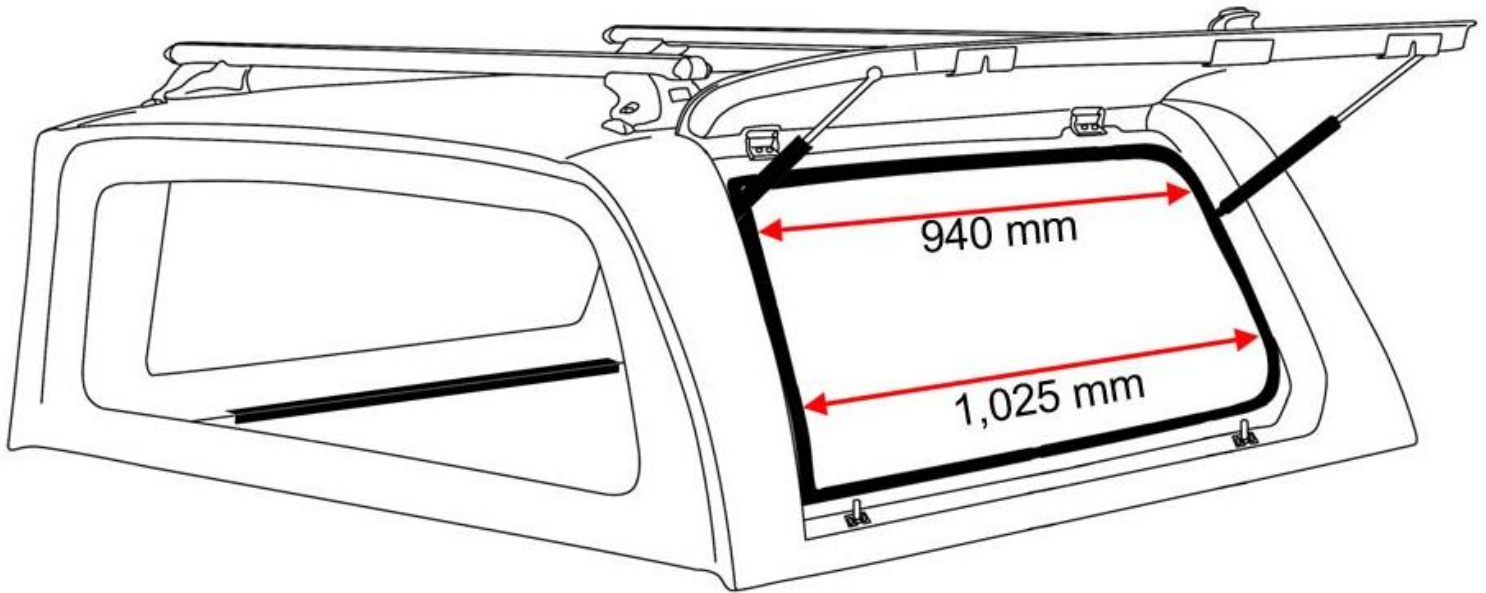

## Hardtop Taurus CME

Bemaßung Hardtop Taurus für VW Amarok • ©Off Road Products • Revision 16.07.2018