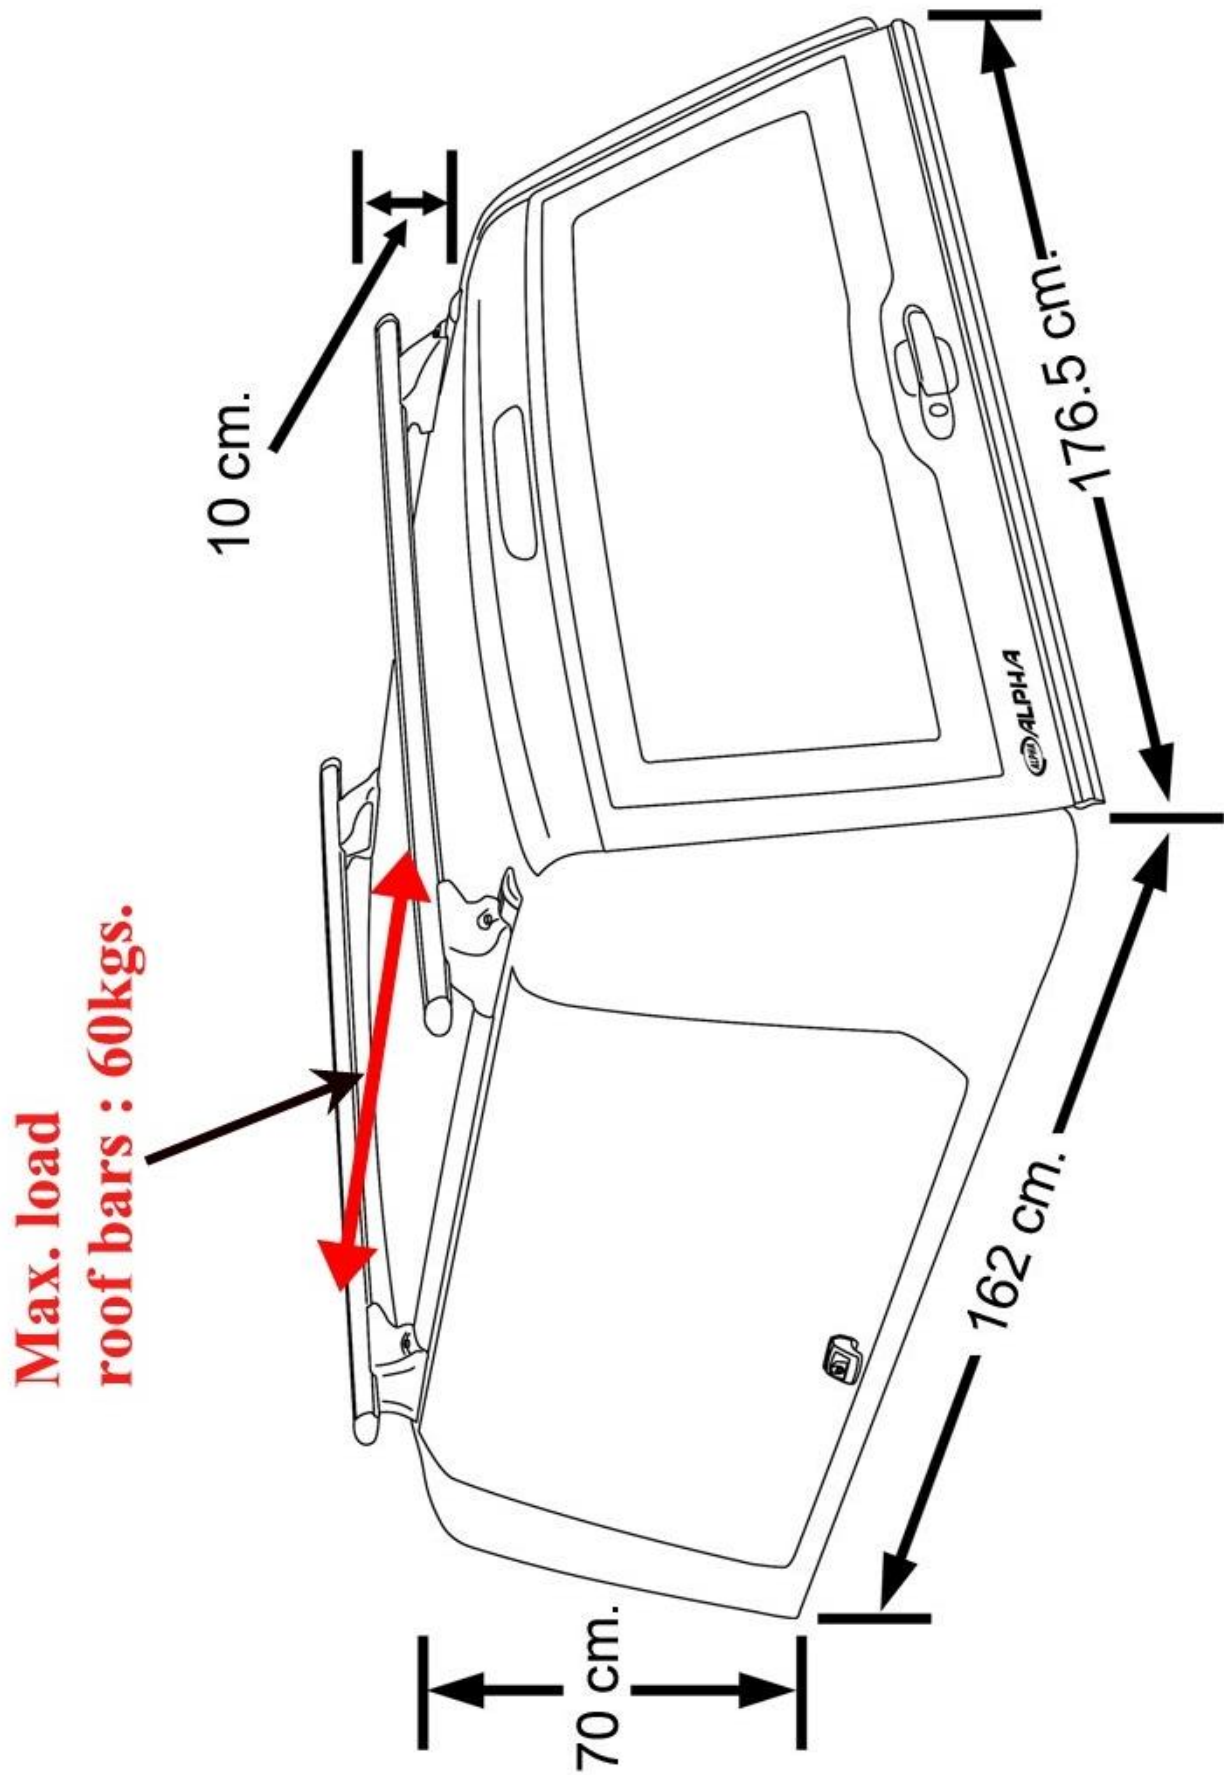

# Hardtop Taurus CME

## Hardtop Taurus CME

Bemaßung Hardtop Taurus für VW Amarok • ©Off Road Products • Revision 16.07.2018