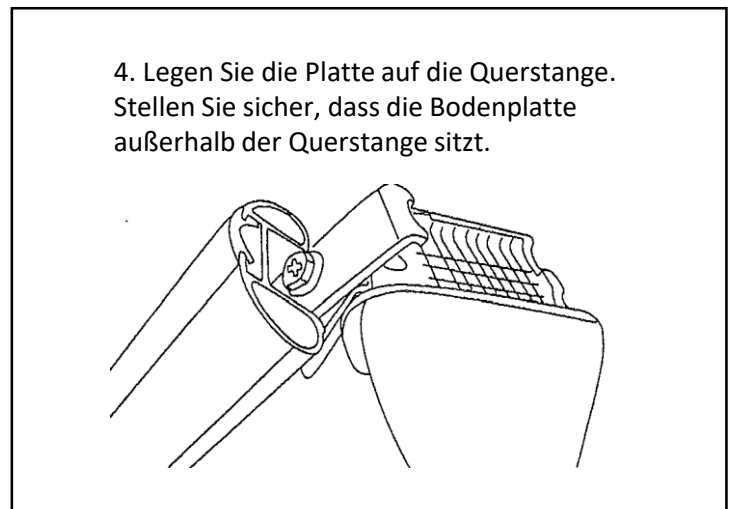

Dachträger Utah

Product Code: GBNLRANG5RB

Dachträger Utah

Product Code: GBNLRANG5RB

Modell	Klemme vorne	Klemme hinten	Gummi vorne	Gummi hinten	Stangenlänge
Ford Ranger Doppelkabiner	208	208	202	101	1200 mm
Ford Ranger T6 Doppelkabiner	220 L-R	220	201-R	101	1350 mm

Wir empfehlen die Montage von einer Ford-Werkstatt durchführen zu lassen. Schäden, die durch eine fehlerhafte Montage entstehen, sind nicht durch die Garantie gedeckt.