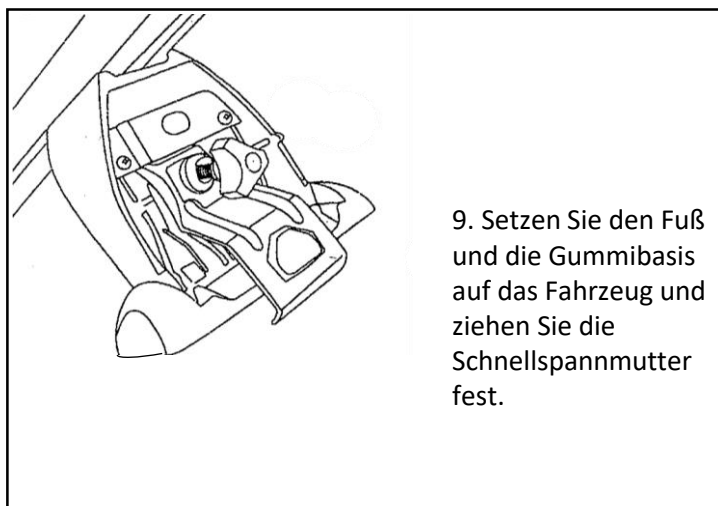

Dachträger Utah

Product Code: GBNLRANG5RB

Dachträger Utah

Product Code: GBNLRANG5RB

Modell	Klemme vorne	Klemme hinten	Gummi vorne	Gummi hinten	Stangenlänge
Ford Ranger Doppelkabiner	208	208	202	101	1200 mm
Ford Ranger T6 Doppelkabiner	220 L-R	220	201-R	101	1350 mm