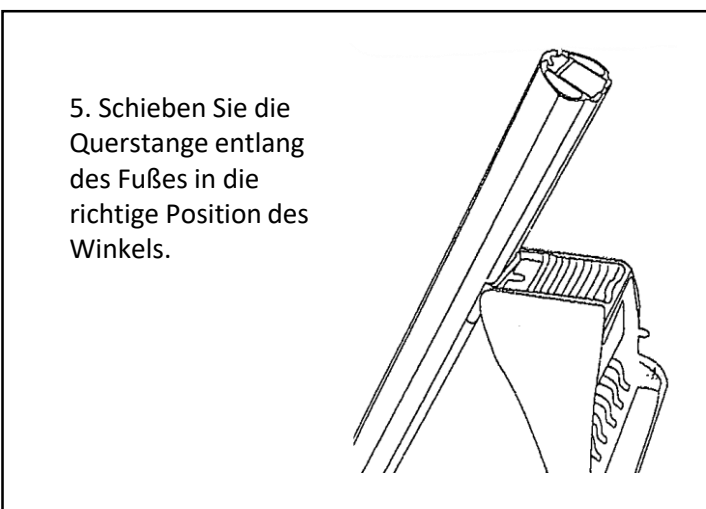

Dachträger Utah

Product Code: GBNLRANG5RB

Dachträger Utah

Product Code: GBNLRANG5RB

Modell	Klemme vorne	Klemme hinten	Gummi vorne	Gummi hinten	Stangenlänge
Ford Ranger Doppelkabiner	208	208	202	101	1200 mm
Ford Ranger T6 Doppelkabiner	220 L-R	220	201-R	101	1350 mm