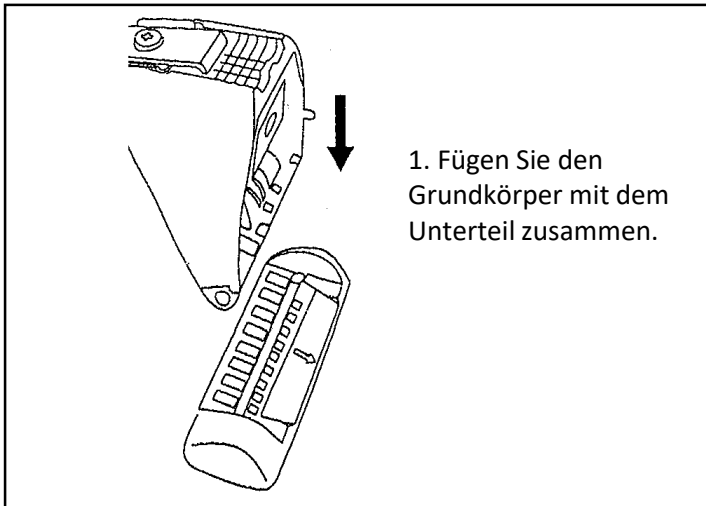

Dachträger Utah

Product Code: GBNLRANG5RB

Dachträger Utah

Product Code: GBNLRANG5RB

Modell	Klemme vorne	Klemme hinten	Gummi vorne	Gummi hinten	Stangenlänge
Ford Ranger Doppelkabiner	208	208	202	101	1200 mm
Ford Ranger T6 Doppelkabiner	220 L-R	220	201-R	101	1350 mm