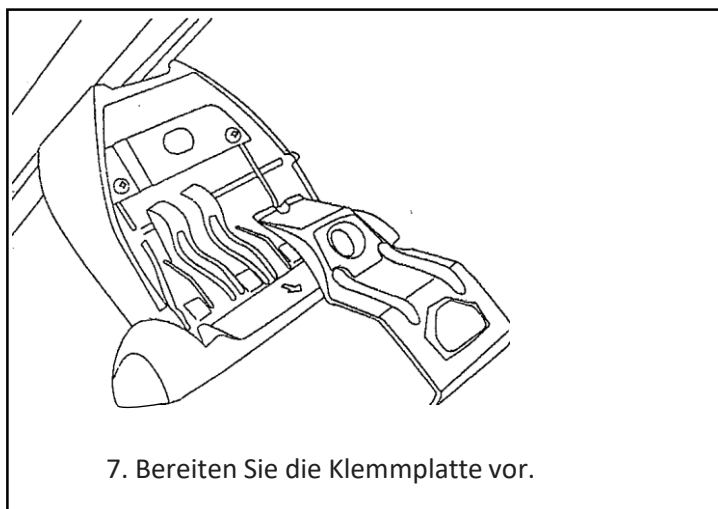

Dachträger Utah

Product Code: GBNLRANG5RB

Dachträger Utah

Product Code: GBNLRANG5RB

Modell	Klemme vorne	Klemme hinten	Gummi vorne	Gummi hinten	Stangenlänge
Ford Ranger Doppelkabiner	208	208	202	101	1200 mm
Ford Ranger T6 Doppelkabiner	220 L-R	220	201-R	101	1350 mm