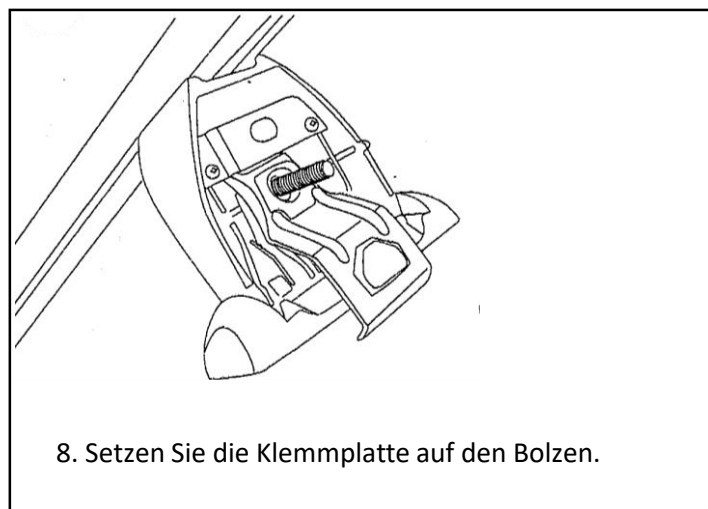

Dachträger Utah

Product Code: GBNLRANG5RB

Dachträger Utah

Product Code: GBNLRANG5RB

Modell	Klemme vorne	Klemme hinten	Gummi vorne	Gummi hinten	Stangenlänge
Ford Ranger Doppelkabiner	208	208	202	101	1200 mm
Ford Ranger T6 Doppelkabiner	220 L-R	220	201-R	101	1350 mm