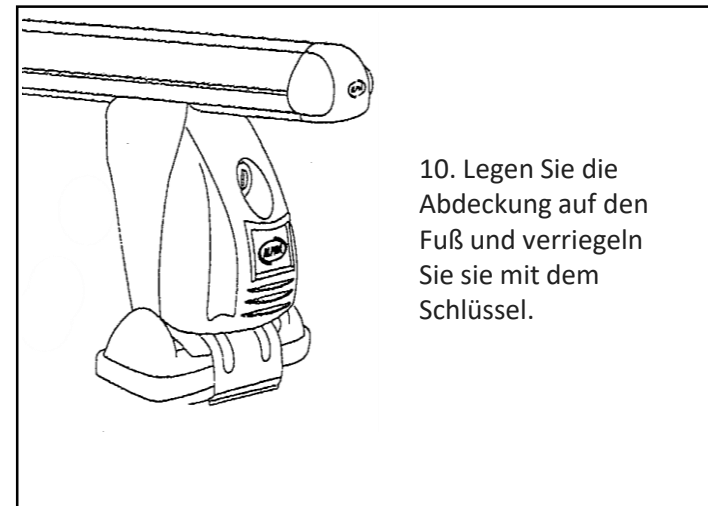

Dachträger Utah

Product Code: GBNLRANG5RB

Dachträger Utah

Product Code: GBNLRANG5RB

Modell	Klemme vorne	Klemme hinten	Gummi vorne	Gummi hinten	Stangenlänge
Ford Ranger Doppelkabiner	208	208	202	101	1200 mm
Ford Ranger T6 Doppelkabiner	220 L-R	220	201-R	101	1350 mm