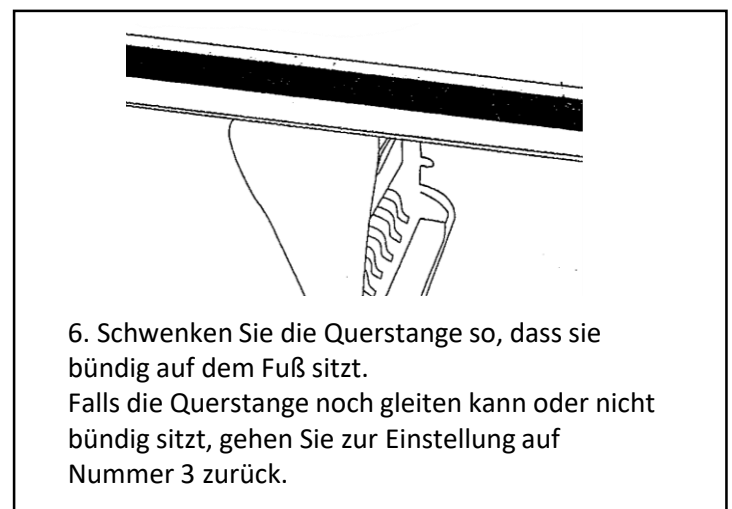

Dachträger Utah

Product Code: GBNLRANG5RB

Dachträger Utah

Product Code: GBNLRANG5RB

Modell	Klemme vorne	Klemme hinten	Gummi vorne	Gummi hinten	Stangenlänge
Ford Ranger Doppelkabiner	208	208	202	101	1200 mm
Ford Ranger T6 Doppelkabiner	220 L-R	220	201-R	101	1350 mm

Wir empfehlen die Montage von einer Ford-Werkstatt durchführen zu lassen. Schäden, die durch eine fehlerhafte Montage entstehen, sind nicht durch die Garantie gedeckt.