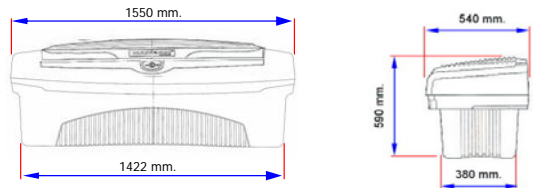

CONCORDE 1 (1.2)

WEIGHT : 18.60 KGS

LOADING QTY	
CNTR	QTY
20FT	64
40FT	138
40HQ	172

CONCORDE 2

WEIGHT : 19.50 KGS

LOADING QTY	
CNTR	QTY
20FT	64
40FT	128
40HQ	128

PHANTOM

WEIGHT : 20.00 KGS

LOADING QTY	
CNTR	QTY
20FT	50
40FT	102
40HQ	117

CONCORDE XTRA SERIES 1

WEIGHT : 25.00 KGS

LOADING QTY	
CNTR	QTY
20FT	50
40FT	102
40HQ	117

CONCORDE XTRA SERIES 2

WEIGHT : 25.00 KGS

LOADING QTY	
CNTR	QTY
20FT	50
40FT	102
40HQ	117

CONCORDE FULL SIZE (SERIES 1 and SERIES 1.1)

WEIGHT : 28.00 KGS

LOADING QTY	
CNTR	QTY
20FT	50
40FT	102
40HQ	117

CONCORDE FULL SIZE (SERIES 2)

WEIGHT : 29.00 KGS

LOADING QTY	
CNTR	QTY
20FT	50
40FT	102
40HQ	117