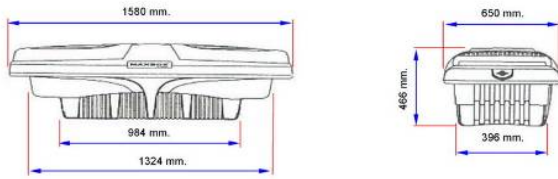

CONCORDE 1 (1.2)

WEIGHT : 18.60 KGS

LOADING QTY	
CNTR	QTY
20FT	64
40FT	138
40HQ	172

CONCORDE 2

WEIGHT : 19.50 KGS

LOADING QTY	
CNTR	QTY
20FT	64
40FT	128
40HQ	128

PHANTOM

WEIGHT : 20.00 KGS

LOADING QTY	
CNTR	QTY
20FT	50
40FT	102
40HQ	117

CONCORDE XTRA SERIES 1

WEIGHT : 25.00 KGS

LOADING QTY	
CNTR	QTY
20FT	50
40FT	102
40HQ	117

CONCORDE XTRA SERIES 2

WEIGHT : 25.00 KGS

LOADING QTY	
CNTR	QTY
20FT	50
40FT	102
40HQ	117

CONCORDE FULL SIZE (SERIES 1 and SERIES 1.1)

WEIGHT : 28.00 KGS

LOADING QTY	
CNTR	QTY
20FT	50
40FT	102
40HQ	117

CONCORDE FULL SIZE (SERIES 2)

WEIGHT : 29.00 KGS

LOADING QTY	
CNTR	QTY
20FT	50
40FT	102
40HQ	117

CONCORDE XTRA-V

WEIGHT : 15.00 KGS

LOADING QTY	
CNTR	QTY
20FT	40
40FT	88
40HQ	116