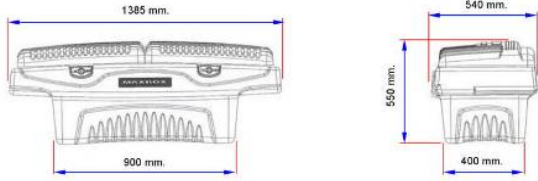

CONCORDE 1 (1.2)

WEIGHT : 18.60 KGS

LOADING QTY	
CNTR	QTY
20FT	64
40FT	138
40HQ	172

CONCORDE 2

WEIGHT : 19.50 KGS

LOADING QTY	
CNTR	QTY
20FT	64
40FT	128
40HQ	128

PHANTOM

WEIGHT : 20.00 KGS

LOADING QTY	
CNTR	QTY
20FT	50
40FT	102
40HQ	117

CONCORDE XTRA SERIES 1

WEIGHT : 25.00 KGS

LOADING QTY	
CNTR	QTY
20FT	50
40FT	102
40HQ	117

CONCORDE XTRA SERIES 2

WEIGHT : 25.00 KGS

LOADING QTY	
CNTR	QTY
20FT	50
40FT	102
40HQ	117

CONCORDE FULL SIZE (SERIES 1 and SERIES 1.1)

WEIGHT : 28.00 KGS

LOADING QTY	
CNTR	QTY
20FT	50
40FT	102
40HQ	117

CONCORDE FULL SIZE (SERIES 2)

WEIGHT : 29.00 KGS

LOADING QTY	
CNTR	QTY
20FT	50
40FT	102
40HQ	117

CONCORDE XTRA-V

WEIGHT : 15.00 KGS

LOADING QTY	
CNTR	QTY
20FT	40
40FT	88
40HQ	116