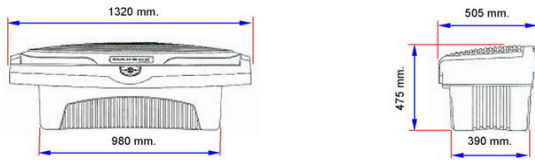

CONCORDE 1 (1.2)

WEIGHT : 18.60 KGS

LOADING QTY	
CNTR	QTY
20FT	64
40FT	138
40HQ	172

CONCORDE 2

WEIGHT : 19.50 KGS

LOADING QTY	
CNTR	QTY
20FT	64
40FT	128
40HQ	128

PHANTOM

WEIGHT : 20.00 KGS

LOADING QTY	
CNTR	QTY
20FT	50
40FT	102
40HQ	117

CONCORDE XTRA SERIES 1

WEIGHT : 25.00 KGS

LOADING QTY	
CNTR	QTY
20FT	50
40FT	102
40HQ	117

CONCORDE XTRA SERIES 2

WEIGHT : 25.00 KGS

LOADING QTY	
CNTR	QTY
20FT	50
40FT	102
40HQ	117

CONCORDE FULL SIZE (SERIES 1 and SERIES 1.1)

WEIGHT : 28.00 KGS

LOADING QTY	
CNTR	QTY
20FT	50
40FT	102
40HQ	117

CONCORDE FULL SIZE (SERIES 2)

WEIGHT : 29.00 KGS

LOADING QTY	
CNTR	QTY
20FT	50
40FT	102
40HQ	117

CONCORDE XTRA-V

WEIGHT : 15.00 KGS

LOADING QTY	
CNTR	QTY
20FT	40
40FT	88
40HQ	116