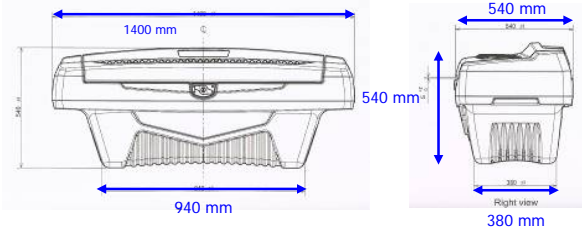

CONCORDE 1 (1.2)

WEIGHT : 18.60 KGS

LOADING QTY	
CNTR	QTY
20FT	64
40FT	138
40HQ	172

CONCORDE 2

WEIGHT : 19.50 KGS

LOADING QTY	
CNTR	QTY
20FT	64
40FT	128
40HQ	128

PHANTOM

WEIGHT : 20.00 KGS

LOADING QTY	
CNTR	QTY
20FT	50
40FT	102
40HQ	117

CONCORDE XTRA SERIES 1

WEIGHT : 25.00 KGS

LOADING QTY	
CNTR	QTY
20FT	50
40FT	102
40HQ	117

CONCORDE XTRA SERIES 2

WEIGHT : 25.00 KGS

LOADING QTY	
CNTR	QTY
20FT	50
40FT	102
40HQ	117

CONCORDE FULL SIZE (SERIES 1 and SERIES 1.1)

WEIGHT : 28.00 KGS

LOADING QTY	
CNTR	QTY
20FT	50
40FT	102
40HQ	117

CONCORDE FULL SIZE (SERIES 2)

WEIGHT : 29.00 KGS

LOADING QTY	
CNTR	QTY
20FT	50
40FT	102
40HQ	117