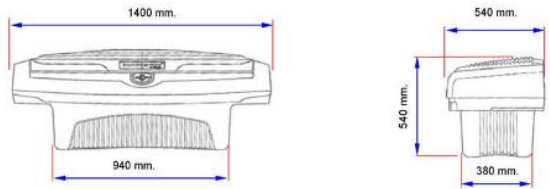

CONCORDE 1 (1.2)

WEIGHT : 18.60 KGS

LOADING QTY	
CNTR	QTY
20FT	64
40FT	138
40HQ	172

CONCORDE 2

WEIGHT : 19.50 KGS

LOADING QTY	
CNTR	QTY
20FT	64
40FT	128
40HQ	128

PHANTOM

WEIGHT : 20.00 KGS

LOADING QTY	
CNTR	QTY
20FT	50
40FT	102
40HQ	117

CONCORDE XTRA SERIES 1

WEIGHT : 25.00 KGS

LOADING QTY	
CNTR	QTY
20FT	50
40FT	102
40HQ	117

CONCORDE XTRA SERIES 2

WEIGHT : 25.00 KGS

LOADING QTY	
CNTR	QTY
20FT	50
40FT	102
40HQ	117

CONCORDE FULL SIZE (SERIES 1 and SERIES 1.1)

WEIGHT : 28.00 KGS

LOADING QTY	
CNTR	QTY
20FT	50
40FT	102
40HQ	117

CONCORDE FULL SIZE (SERIES 2)

WEIGHT : 29.00 KGS

LOADING QTY	
CNTR	QTY
20FT	50
40FT	102
40HQ	117

CONCORDE XTRA-V

WEIGHT : 15.00 KGS

LOADING QTY	
CNTR	QTY
20FT	40
40FT	88
40HQ	116