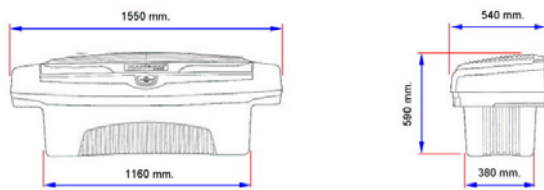

CONCORDE 1 (1.2)

WEIGHT : 18.60 KGS

LOADING QTY	
CNTR	QTY
20FT	64
40FT	138
40HQ	172

CONCORDE 2

WEIGHT : 19.50 KGS

LOADING QTY	
CNTR	QTY
20FT	64
40FT	128
40HQ	128

PHANTOM

WEIGHT : 20.00 KGS

LOADING QTY	
CNTR	QTY
20FT	50
40FT	102
40HQ	117

CONCORDE XTRA SERIES 1

WEIGHT : 25.00 KGS

LOADING QTY	
CNTR	QTY
20FT	50
40FT	102
40HQ	117

CONCORDE XTRA SERIES 2

WEIGHT : 25.00 KGS

LOADING QTY	
CNTR	QTY
20FT	50
40FT	102
40HQ	117

CONCORDE FULL SIZE (SERIES 1 and SERIES 1.1)

WEIGHT : 28.00 KGS

LOADING QTY	
CNTR	QTY
20FT	50
40FT	102
40HQ	117

CONCORDE FULL SIZE (SERIES 2)

WEIGHT : 29.00 KGS

LOADING QTY	
CNTR	QTY
20FT	50
40FT	102
40HQ	117