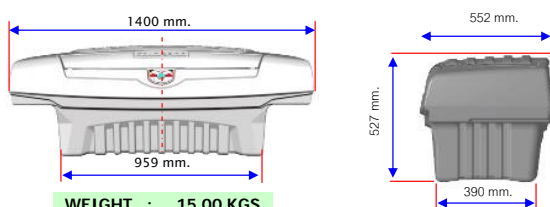

CONCORDE XTRA-V