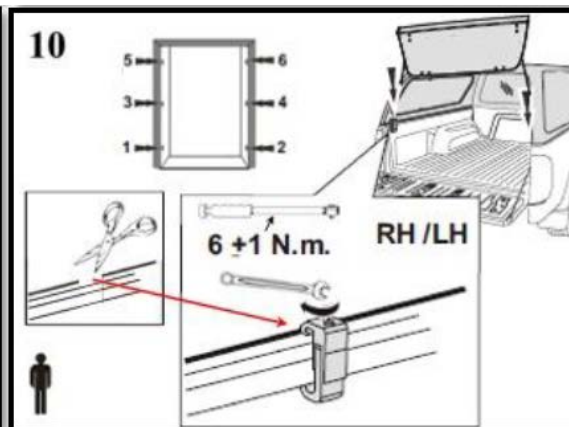

<h3>INSTALLATION KIT</h3> <p>INSTALLATION INSTRUCTIONS </p> <p>1x</p> <p>1x</p> <p>6x</p> <p>1x</p> <p>WARNINGS:</p>	<h3>TOOLS</h3> <p>Heptane</p> <p>N°17</p>
---	---

BEMASSUNG:

EXC

DC

ERSATZTEILE:

Bitte bei Nachfragen, die jeweilige Nummer angeben.

Einbauanleitung Hardtop Force Pro Fiat Fullback DC / EXC • ©Off Road Products • Revision 18.04.2018