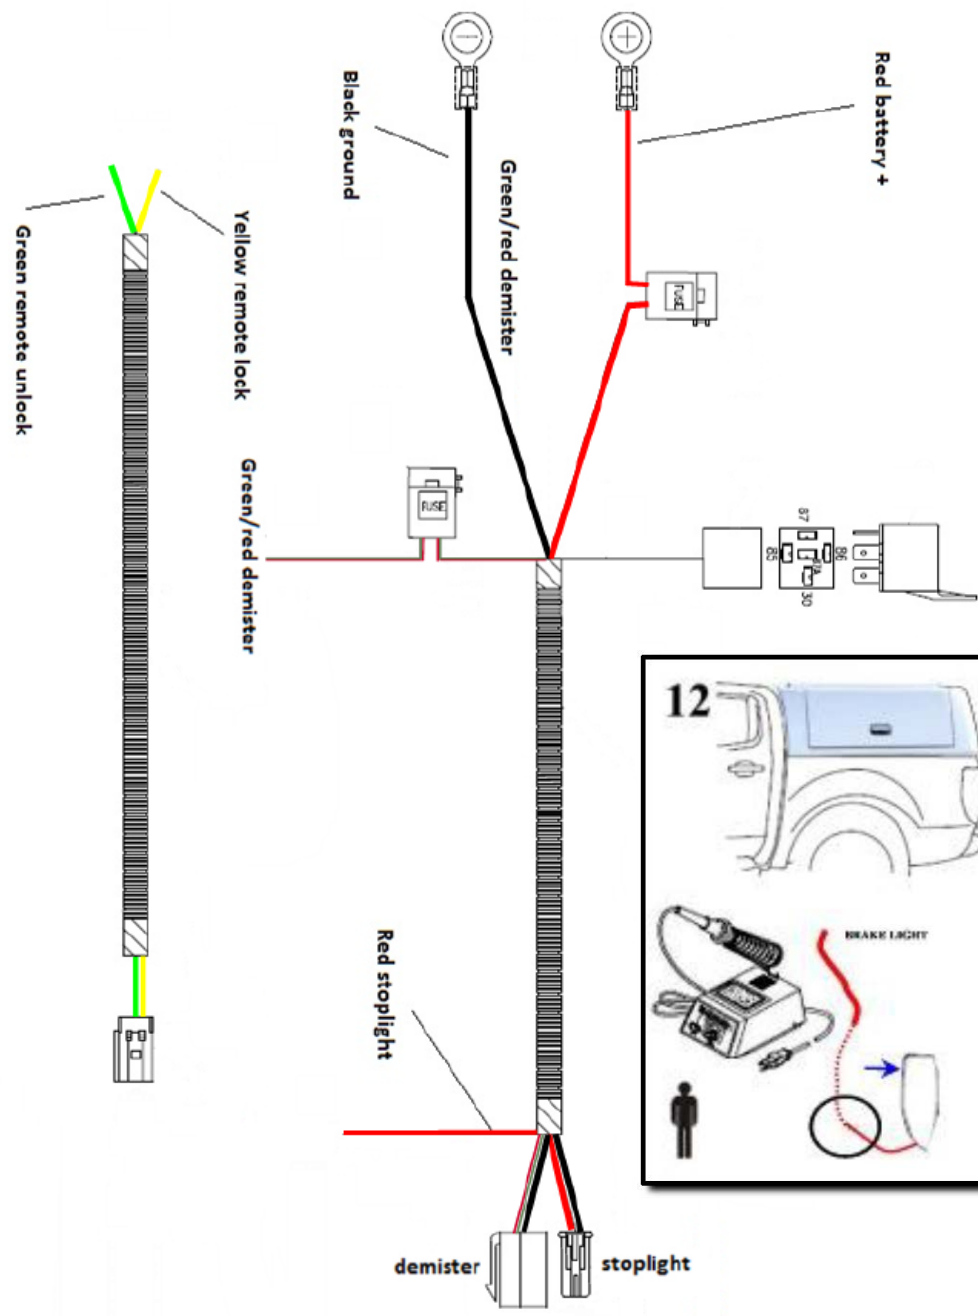

<h3>INSTALLATION KIT</h3> <p>INSTALLATION INSTRUCTIONS </p> <p>1x</p> <p>1x</p> <p>6x</p> <p>1x</p> <p>WARNINGS:</p>	<h3>TOOLS</h3> <p>Heptane</p> <p>N°17</p>
---	---

BEMASSUNG:

EXC

DC

ERSATZTEILE:

Bitte bei Nachfragen, die jeweilige Nummer angeben.

Einbauanleitung Hardtop Force Pro Fiat Fullback DC / EXC • ©Off Road Products • Revision 18.04.2018