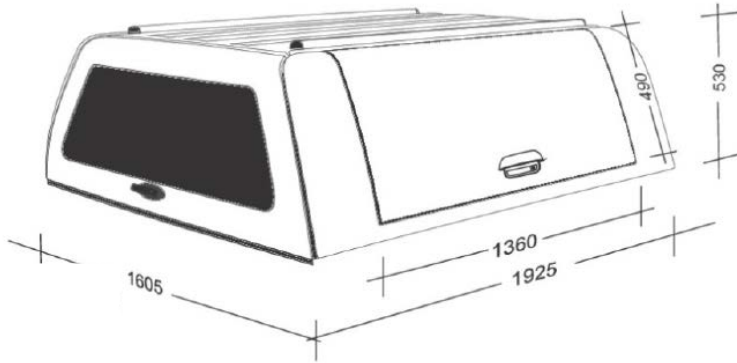

<h3>INSTALLATION KIT</h3> <p>INSTALLATION INSTRUCTIONS </p> <p>1x</p> <p>1x</p> <p>6x</p> <p>1x</p> <p>WARNINGS:</p>	<h3>TOOLS</h3> <p>Heptane</p> <p>N°17</p>
---	---

BEMASSUNG:

EXC

DC

ERSATZTEILE:

Bitte bei Nachfragen, die jeweilige Nummer angeben.