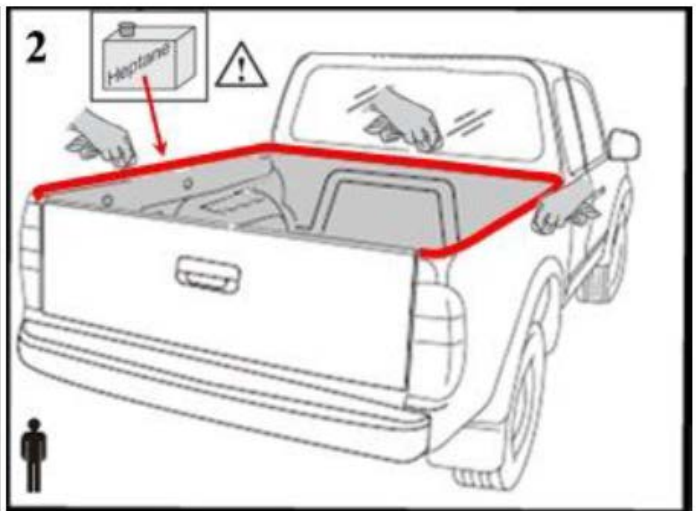

<h3>INSTALLATION KIT</h3> <p>INSTALLATION INSTRUCTIONS </p> <p>1x</p> <p>1x</p> <p>6x</p> <p>1x</p> <p>WARNINGS:</p>	<h3>TOOLS</h3> <p>Heptane</p> <p>N°17</p>
---	---

BEMASSUNG:

EXC

DC

ERSATZTEILE:

Bitte bei Nachfragen, die jeweilige Nummer angeben.

Einbauanleitung Hardtop Force Pro Fiat Fullback DC / EXC • ©Off Road Products • Revision 18.04.2018