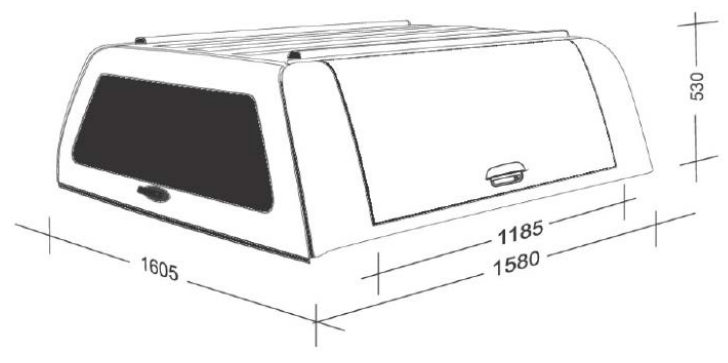

<h3>INSTALLATION KIT</h3> <p>INSTALLATION INSTRUCTIONS </p> <p>1x</p> <p>1x</p> <p>6x</p> <p>1x</p> <p>WARNINGS:</p>	<h3>TOOLS</h3> <p>Heptane</p> <p>N°17</p>
---	---

BEMASSUNG:

EXC

DC

ERSATZTEILE:

Bitte bei Nachfragen, die jeweilige Nummer angeben.