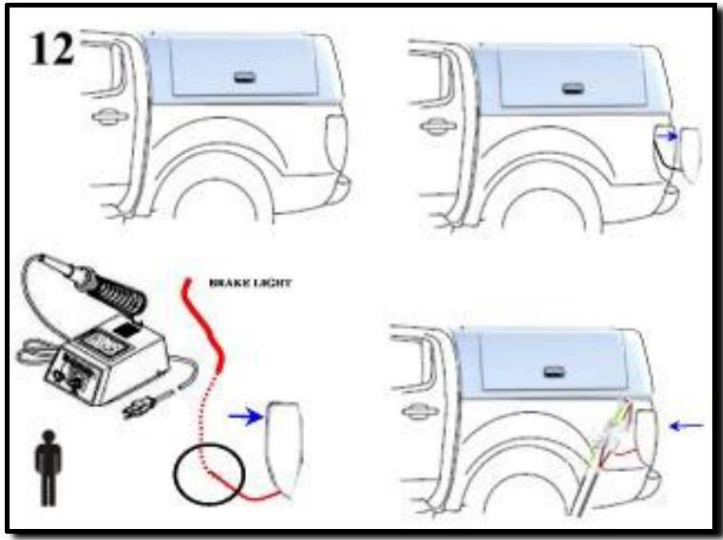

<h3>INSTALLATION KIT</h3> <p>INSTALLATION INSTRUCTIONS </p> <p>1x</p> <p>1x</p> <p>6x</p> <p>1x</p> <p>WARNINGS:</p>	<h3>TOOLS</h3> <p>Heptane</p> <p>N°17</p>
---	---

BEMASSUNG:

EXC

DC

ERSATZTEILE:

Bitte bei Nachfragen, die jeweilige Nummer angeben.

Einbauanleitung Hardtop Force Pro Fiat Fullback DC / EXC • ©Off Road Products • Revision 18.04.2018