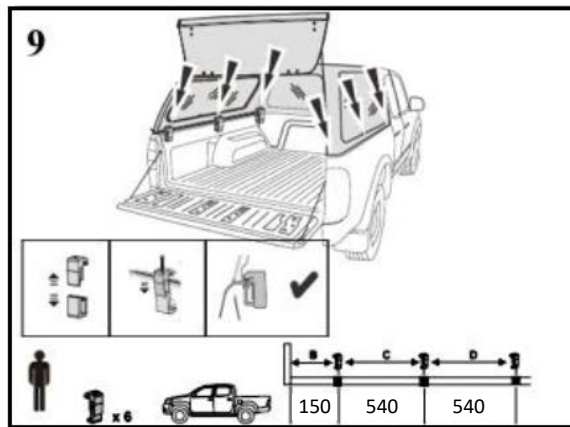

<h3>INSTALLATION KIT</h3> <p>INSTALLATION INSTRUCTIONS </p> <p>1x</p> <p>1x</p> <p>6x</p> <p>1x</p> <p>WARNINGS:</p>	<h3>TOOLS</h3> <p>Heptane</p> <p>N°17</p>
---	---

BEMASSUNG:

EXC

DC

ERSATZTEILE:

Bitte bei Nachfragen, die jeweilige Nummer angeben.

Einbauanleitung Hardtop Force Pro Fiat Fullback DC / EXC • ©Off Road Products • Revision 18.04.2018