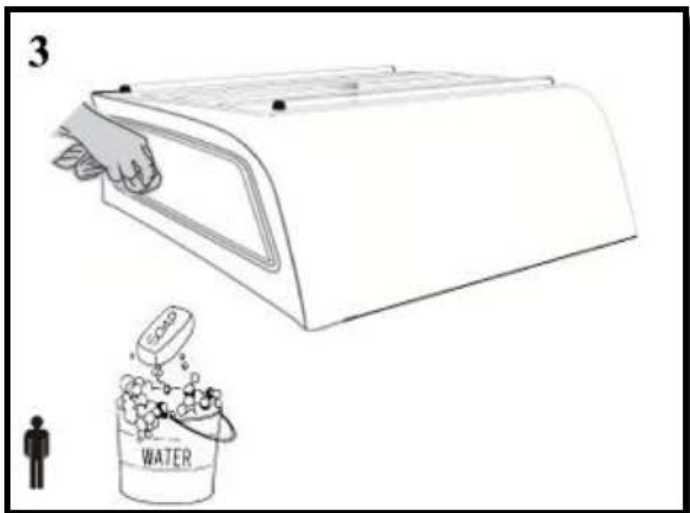

<h3>INSTALLATION KIT</h3> <p>INSTALLATION INSTRUCTIONS </p> <p>1x</p> <p>1x</p> <p>6x</p> <p>1x</p> <p>WARNINGS:</p>	<h3>TOOLS</h3> <p>Heptane</p> <p>N°17</p>
---	---

BEMASSUNG:

EXC

DC

ERSATZTEILE:

Bitte bei Nachfragen, die jeweilige Nummer angeben.

Einbauanleitung Hardtop Force Pro Fiat Fullback DC / EXC • ©Off Road Products • Revision 18.04.2018