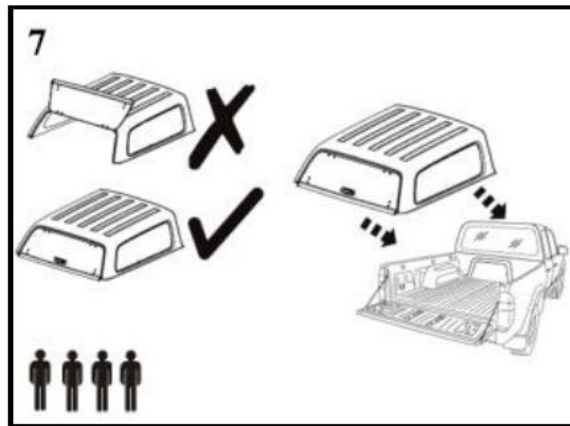

<h3>INSTALLATION KIT</h3> <p>INSTALLATION INSTRUCTIONS </p> <p>1x</p> <p>1x</p> <p>6x</p> <p>1x</p> <p>WARNINGS:</p>	<h3>TOOLS</h3> <p>Heptane</p> <p>N°17</p>
---	---

BEMASSUNG:

EXC

DC

ERSATZTEILE:

Bitte bei Nachfragen, die jeweilige Nummer angeben.

Einbauanleitung Hardtop Force Pro Fiat Fullback DC / EXC • ©Off Road Products • Revision 18.04.2018