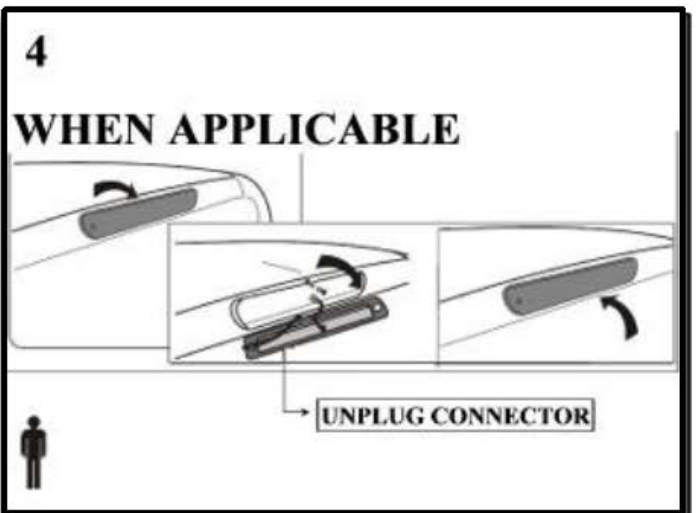

<h3>INSTALLATION KIT</h3> <p>INSTALLATION INSTRUCTIONS </p> <p>1x</p> <p>1x</p> <p>6x</p> <p>1x</p> <p>WARNINGS:</p>	<h3>TOOLS</h3> <p>Heptane</p> <p>N°17</p>
---	---

BEMASSUNG:

EXC

DC

ERSATZTEILE:

Bitte bei Nachfragen, die jeweilige Nummer angeben.

Einbauanleitung Hardtop Force Pro Fiat Fullback DC / EXC • ©Off Road Products • Revision 18.04.2018