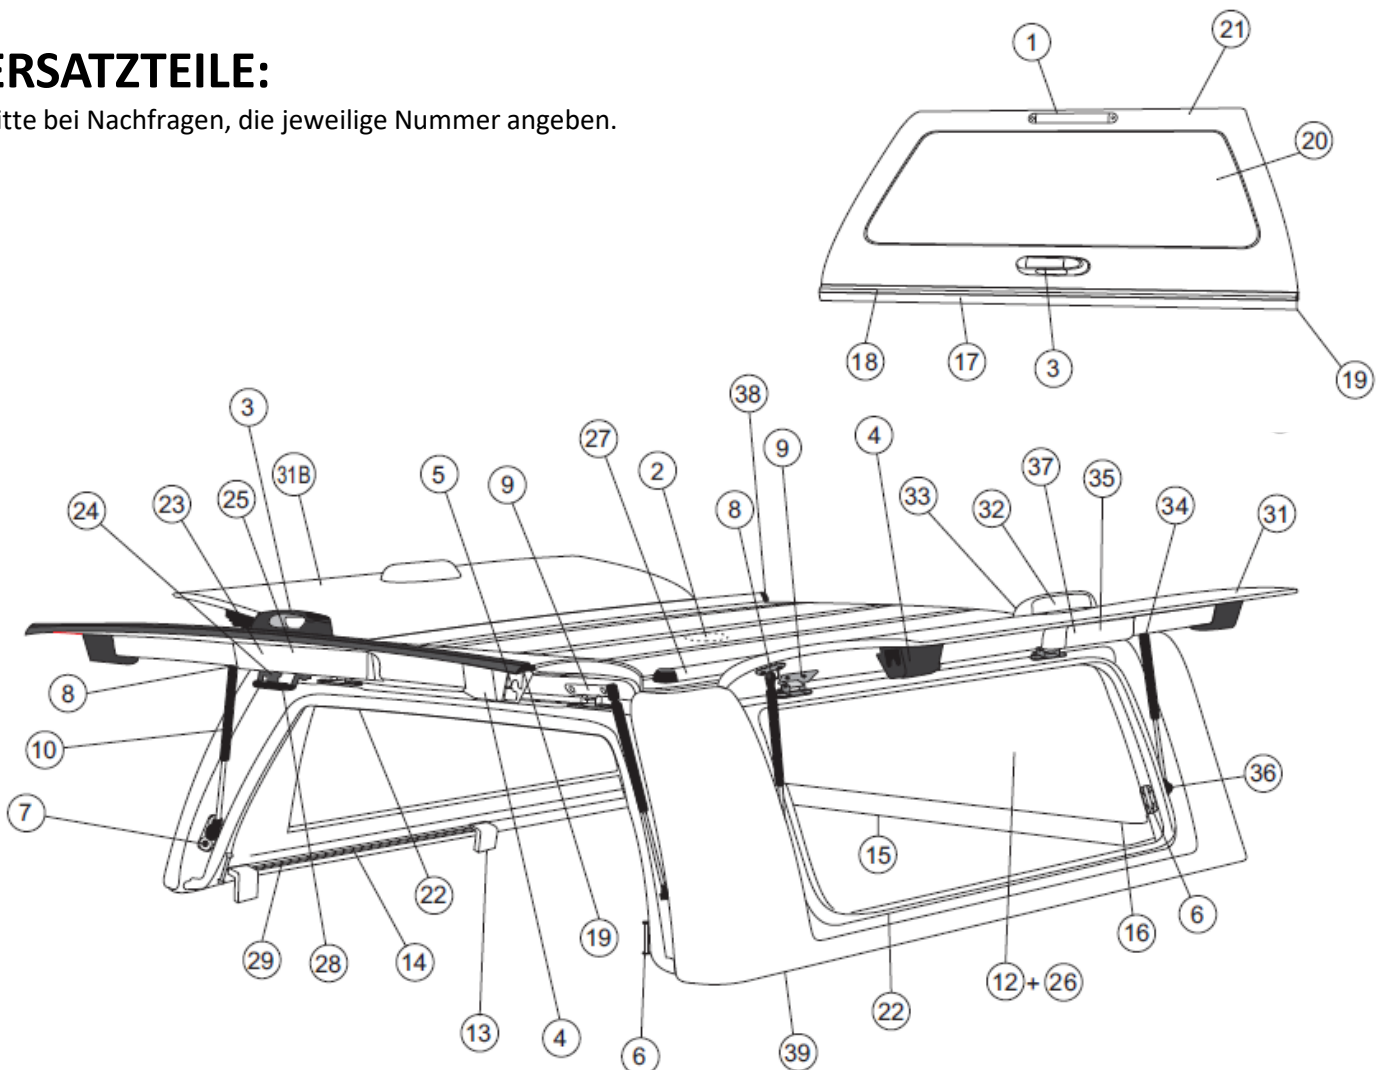

<h3>INSTALLATION KIT</h3> <p>INSTALLATION INSTRUCTIONS </p> <p>1x</p> <p>1x</p> <p>6x</p> <p>1x</p> <p>WARNINGS:</p>	<h3>TOOLS</h3> <p>Heptane</p> <p>N°17</p>
---	---

BEMASSUNG:

EXC

DC

ERSATZTEILE:

Bitte bei Nachfragen, die jeweilige Nummer angeben.

Einbauanleitung Hardtop Force Pro Fiat Fullback DC / EXC • ©Off Road Products • Revision 18.04.2018