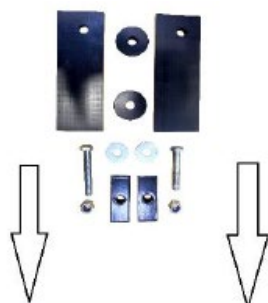

## Ladeflächenauszug Heavy Duty

Product Code: BAA005042

## Ladeflächenauszug Heavy Duty

Product Code: BAA005042

Wir empfehlen die Montage von einer Toyota-Werkstatt durchführen zu lassen. Schäden, die durch eine fehlerhafte Montage entstehen, sind nicht durch die Garantie gedeckt.

**Wichtiger Hinweis:**  
Wenn der Ladeflächenauszug im eingezogenen Zustand klappert, müssen Sie mit einem Gummihammer vorsichtig die Lasche so weit nach oben biegen, dass diese am Metallrad ansteht.  
(Achtung Bruchgefahr).