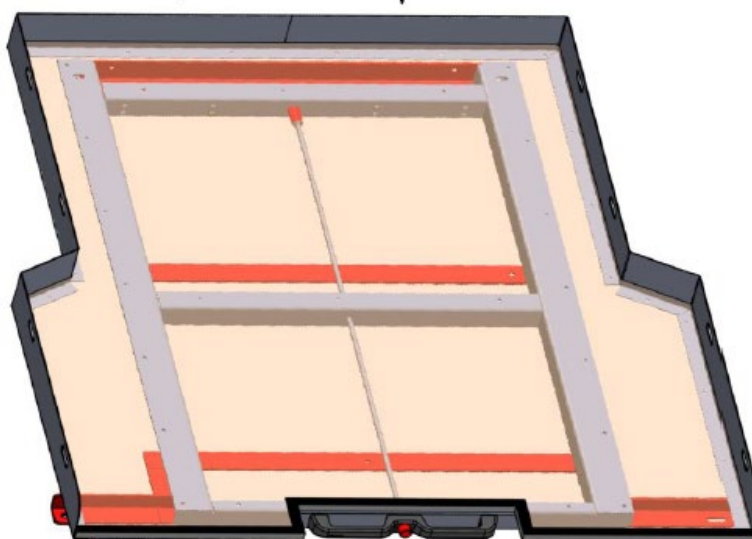

## Ladeflächenauszug Heavy Duty

Product Code: BAA005042

## Ladeflächenauszug Heavy Duty

Product Code: BAA005042

Wir empfehlen die Montage von einer Toyota-Werkstatt durchführen zu lassen. Schäden, die durch eine fehlerhafte Montage entstehen, sind nicht durch die Garantie gedeckt.

**Wichtiger Hinweis:**  
Wenn der Ladeflächenauszug im eingezogenen Zustand klappert, müssen Sie mit einem Gummihammer vorsichtig die Lasche so weit nach oben biegen, dass diese am Metallrad ansteht.  
(Achtung Bruchgefahr).