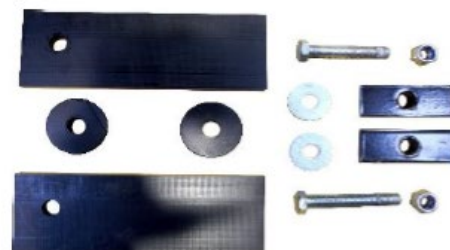

## Ladeflächenauszug Heavy Duty

Product Code: BAA005042

**Wichtiger Hinweis:**  
Wenn der Ladeflächenauszug im eingezogenen Zustand klappert, müssen Sie mit einem Gummihammer vorsichtig die Lasche so weit nach oben biegen, dass diese am Metallrad ansteht.  
(Achtung Bruchgefahr).