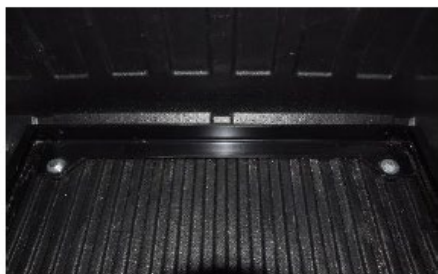

## Ladeflächenauszug Heavy Duty

Product Code: BAA005042

## Ladeflächenauszug Heavy Duty

Product Code: BAA005042

Wir empfehlen die Montage von einer Toyota-Werkstatt durchführen zu lassen. Schäden, die durch eine fehlerhafte Montage entstehen, sind nicht durch die Garantie gedeckt.