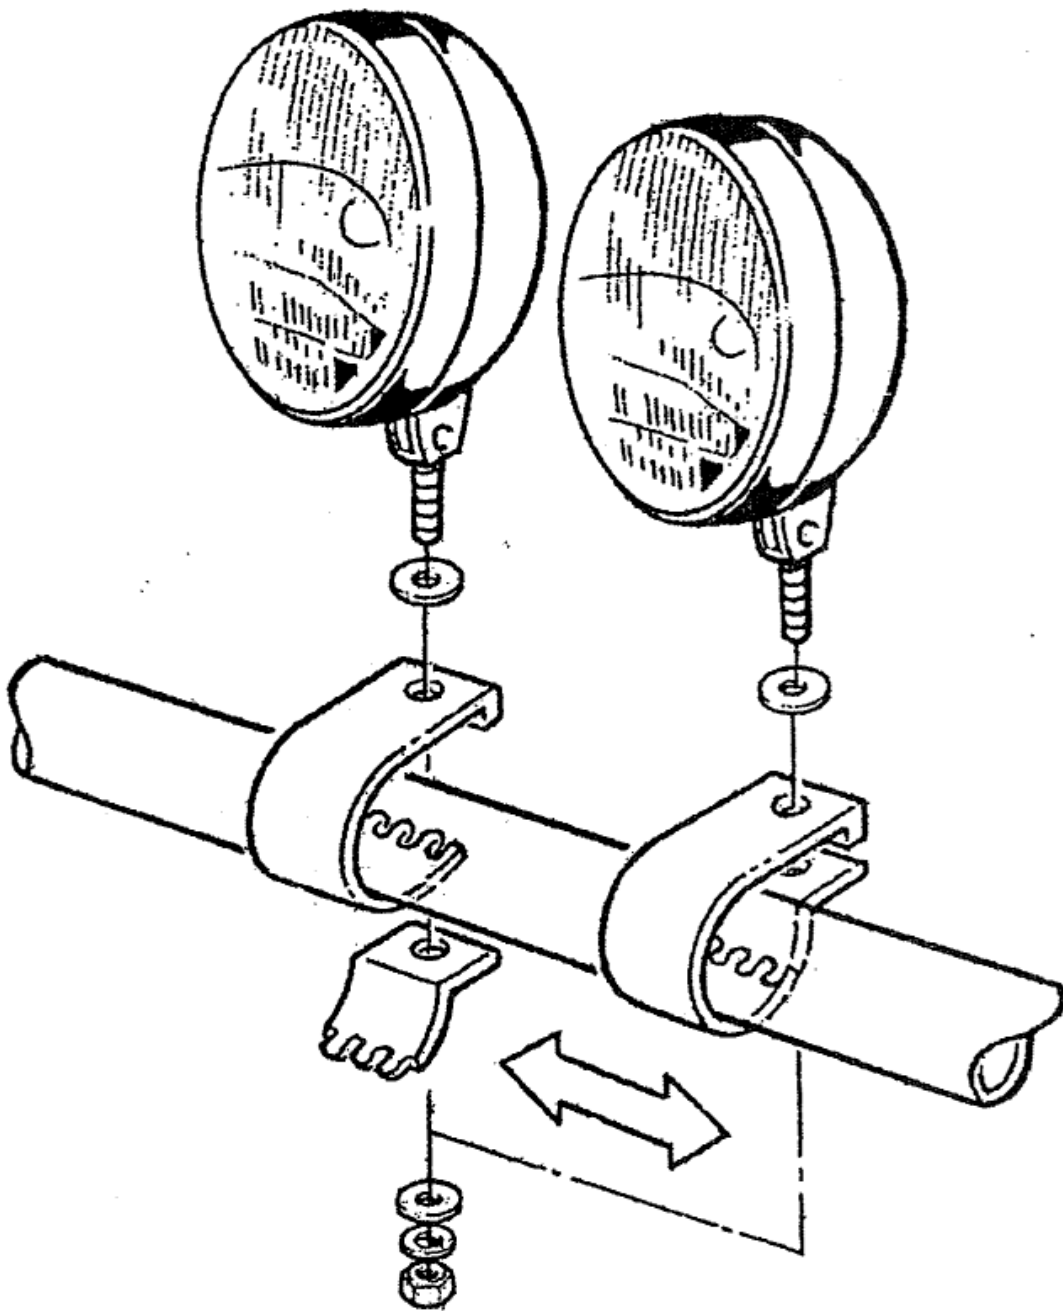

Scheinwerferhalterung – Lampenhalter

Product Code: BAA000951 - 70 mm Edelstahl

Product Code: BAA000955B - 60 mm Schwarz

Product Code: BAA000954 - 76 mm Edelstahl

Product Code: BAA000954-B - 76 mm Schwarz

Einbauanleitung Scheinwerferhalterung – Lampenhalter • ©Off Road Products • Revision 18.04.2018